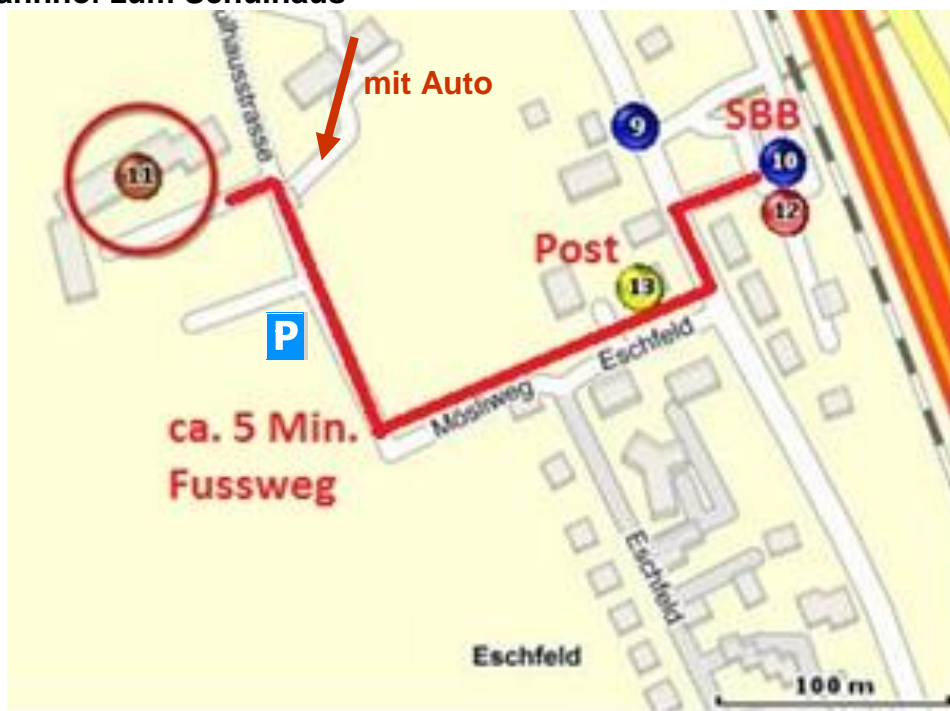

# Schulsozialarbeit

Primarschulhaus Aeschrain  
Neubau / Untergeschoss  
Schulhausstrasse 16  
8934 Knonau

## vom Bahnhof zum Schulhaus

## Zugang zum Büro : oberer Pausenplatz, Foyer, linke Treppe, linker Hand

eine Dienstleistung vom  
amt für jugend und berufsberatung  
kanton zürich